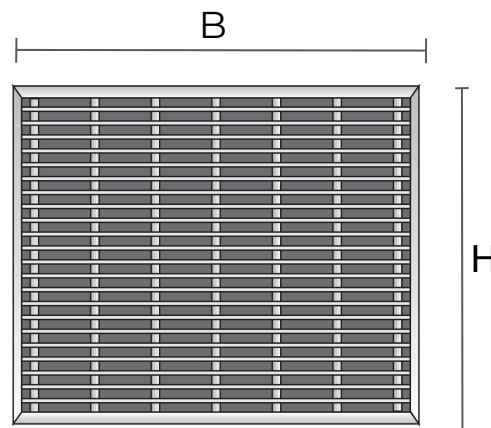

Griglie per mobili, cassonetti e serramenti

Codice	BxH mm	Spessore mm	Pass Air cm ²
AF2218B	220x180	5	140
AF2218M	220x180	5	140

Descrizione: Griglia di ventilazione da sovrapporre

Materiale: Plastica ABS

Colore: AF2218B Bianco - AF2218M Marrone

Caratteristiche: Griglia di ventilazione da sovrapporre per mobili.
Si può installare in ambienti interni.