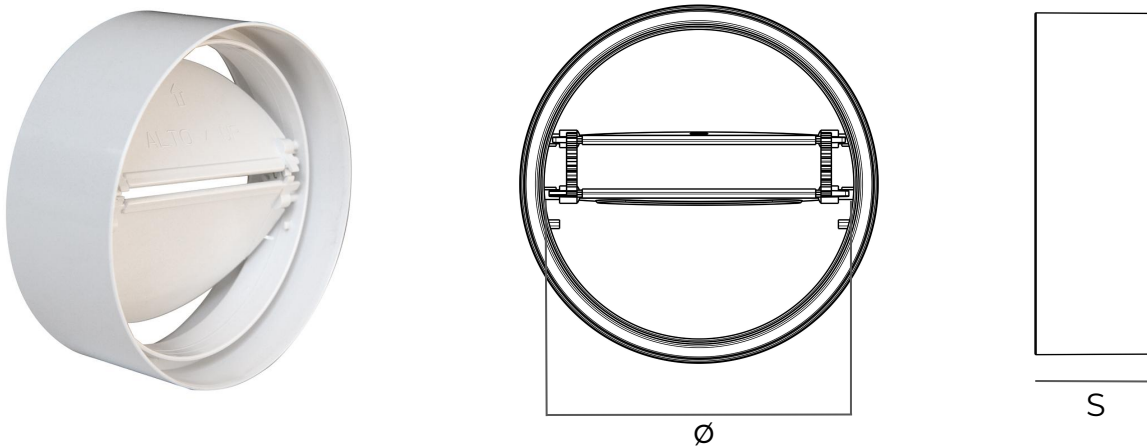

Sistema di aerazione canalizzata bianca

Codice	Colore	Ø Sezione mm	S mm
CVL100B	<input type="text" value="bianco"/>	100	40
CVL125B	<input type="text" value="bianco"/>	125	52
CVL150B	<input type="text" value="bianco"/>	150 interno	41,8

Descrizione: Giunto con valvola antiritorno aria per aerazione canalizzata

Materiale: ABS

Caratteristiche: Il giunto con valvola a farfalla evita che l'aria esterna entri all'interno della canalizzazione. I giunti con valvola fanno parte del sistema di aerazione canalizzata che consente una rapida evacuazione di vapori (max 80°C) e odori sgradevoli da ambienti come cucina o bagni favorendo un salubre ricambio d'aria.