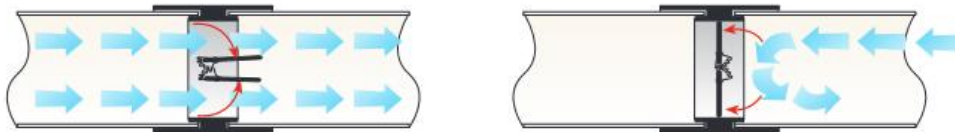

Sistema di aerazione canalizzata bianca

Codice	Colore	Ø Sezione mm	S mm
CVL100B	<input type="text" value="bianco"/>	100	40
CVL125B	<input type="text" value="bianco"/>	125	52
CVL150B	<input type="text" value="bianco"/>	150 interno	41,8

Descrizione: Giunto con valvola antiritorno aria per aerazione canalizzata

Materiale: ABS

Caratteristiche: Il giunto con valvola a farfalla evita che l'aria esterna entri all'interno della canalizzazione. I giunti con valvola fanno parte del sistema di aerazione canalizzata che consente una rapida evacuazione di vapori (max 80°C) e odori sgradevoli da ambienti come cucina o bagni favorendo un salubre ricambio d'aria.