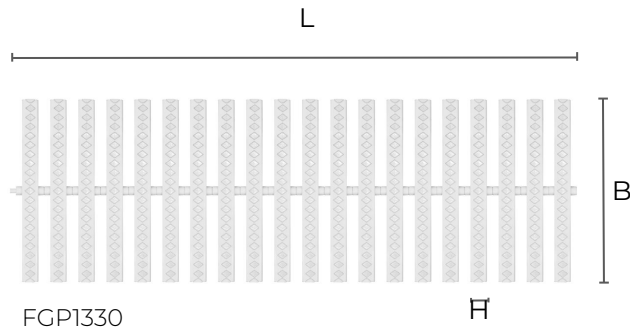

## Griglia piscina snodabile

**FLEXIGRIL**

Codice	B mm	L mm	H mm
<b>FGP1330S</b>	130	500	30
<b>FGP2025S</b>	200	500	25
<b>FGP2030S</b>	200	500	30
<b>FGP2035S</b>	200	500	35
<b>FGP2525S</b>	250	500	25
<b>FGP2530S</b>	250	500	30
<b>FGP2535S</b>	250	500	35

**Materiale:**

Polipropilene

**Colore:**

Sabbia

**Caratteristiche:**

La griglie FLEXIGRIL per piscine vengono realizzate in PP ad alta densità che conferisce al prodotto resistenza agli agenti fisici e meccanici.

Le griglie sono costituite da singolo elementi smontabili e ricomponibili, la soluzione ideale per completare le canalizzazioni curvilinee di bordo piscina.

- Conforme alle norme sulla sicurezza, la superficie di calpestio è a rilievo antisdrucciolo

## Griglia piscina snodabile

**FLEXIGRIL**

Codice	B mm	L mm	H mm
<b>FGP1330</b>	130	500	30
<b>FGP2025</b>	200	500	25
<b>FGP2030</b>	200	500	30
<b>FGP2035</b>	200	500	35
<b>FGP2525</b>	250	500	25
<b>FGP2530</b>	250	500	30
<b>FGP2535</b>	250	500	35