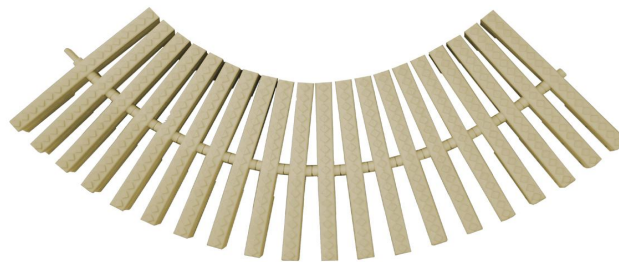

## Griglia piscina snodabile

**FLEXIGRIL**

Codice	B mm	L mm	H mm
<b>FGP1330S</b>	130	500	30
<b>FGP2025S</b>	200	500	25
<b>FGP2030S</b>	200	500	30
<b>FGP2035S</b>	200	500	35
<b>FGP2525S</b>	250	500	25
<b>FGP2530S</b>	250	500	30
<b>FGP2535S</b>	250	500	35

**Materiale:**

Polipropilene

**Colore:**

Sabbia

**Caratteristiche:**

La griglie FLEXIGRIL per piscine vengono realizzate in PP ad alta densità che conferisce al prodotto resistenza agli agenti fisici e meccanici.

Le griglie sono costituite da singolo elementi smontabili e ricomponibili, la soluzione ideale per completare le canalizzazioni curvilinee di bordo piscina.

- Conforme alle norme sulla sicurezza, la superficie di calpestio è a rilievo antisdrucciolo

**Materiale:**

Polipropilene

**Colore:**

Bianco

**Caratteristiche:**

Le griglie FLEXIGRIL per piscine vengono realizzate in PP ad alta densità che conferisce al prodotto resistenza agli agenti fisici e meccanici.