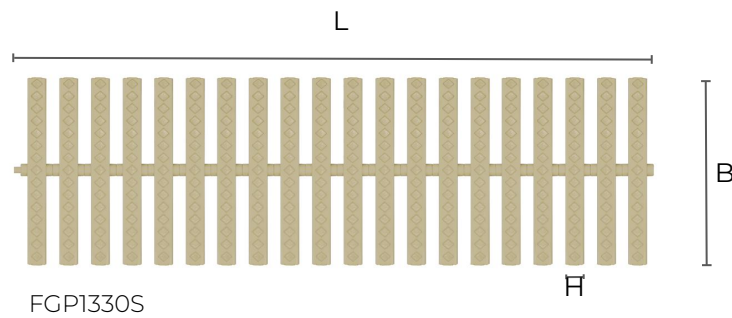

## Griglia piscina snodabile

**FLEXIGRIL**

Codice	B mm	L mm	H mm
<b>FGP1330S</b>	130	500	30
<b>FGP2025S</b>	200	500	25
<b>FGP2030S</b>	200	500	30
<b>FGP2035S</b>	200	500	35
<b>FGP2525S</b>	250	500	25
<b>FGP2530S</b>	250	500	30
<b>FGP2535S</b>	250	500	35

**Materiale:**

Polipropilene

**Colore:**

Sabbia

**Caratteristiche:**

La griglie FLEXIGRIL per piscine vengono realizzate in PP ad alta densità che conferisce al prodotto resistenza agli agenti fisici e meccanici.

Le griglie sono costituite da singolo elementi smontabili e ricomponibili, la soluzione ideale per completare le canalizzazioni curvilinee di bordo piscina.

- Conforme alle norme sulla sicurezza, la superficie di calpestio è a rilievo antisdrucciolo

## Griglia piscina snodabile

**FLEXIGRIL**

Codice	B mm	L mm	H mm
<b>FGP1330</b>	130	500	30
<b>FGP2025</b>	200	500	25
<b>FGP2030</b>	200	500	30
<b>FGP2035</b>	200	500	35
<b>FGP2525</b>	250	500	25
<b>FGP2530</b>	250	500	30
<b>FGP2535</b>	250	500	35