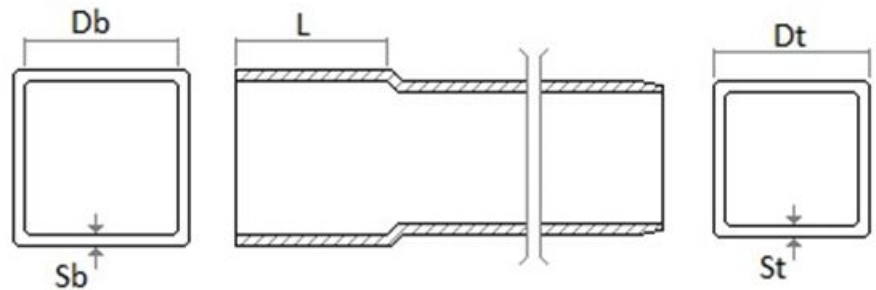

## Tubo pluviale 100x100

TQGN11

Codice	Colore	Lunghezza mm	Db mm	Dt mm	Sb mm	St mm	L mm	Peso g/m
TQGN11	grigio	1000	100,6	100	2	2	> 66	1150
TPQM11	marrone	1000	100,6	100	2	2	> 66	1150

**Materiale:** PVC-U

**Caratteristiche:** Tubo estruso con un sistema produttivo ad alta performance.  
Lunghezza tubo comprensiva di bicchiere.