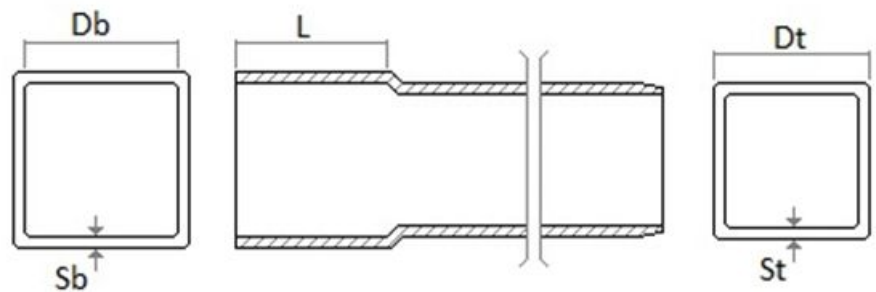

Codice	Colore	Lunghezza mm	Db mm	Dt mm	Sb mm	St mm	L mm	Peso g/m
TQGN13	grigio	3000	100,6	100	2	2	> 66	1150
TPQM13	marrone	3000	100,6	100	2	2	> 66	1150

Materiale: PVC-U

Caratteristiche: Tubo estruso con un sistema produttivo ad alta performance.
Lunghezza tubo comprensiva di bicchiere.