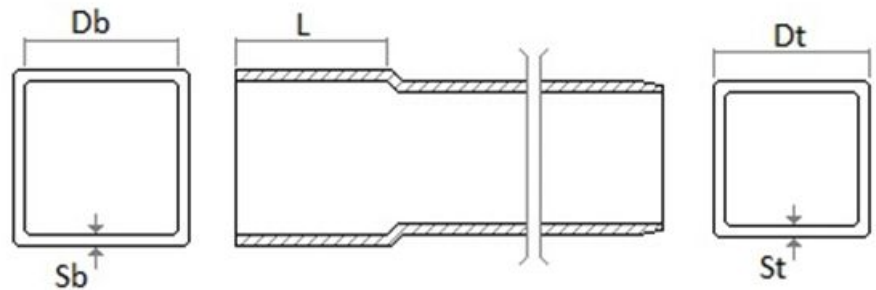

Codice	Colore	Lunghezza mm	Db mm	Dt mm	Sb mm	St mm	L mm	Peso g/m
TQGN82	grigio	2000	80,6	80	1,6	1,6	> 58	750
TPQM82	marrone	2000	80,6	80	1,6	1,6	> 58	750

Materiale: PVC-U

Caratteristiche: Tubo estruso con un sistema produttivo ad alta performance.
Lunghezza tubo comprensiva di bicchiere.