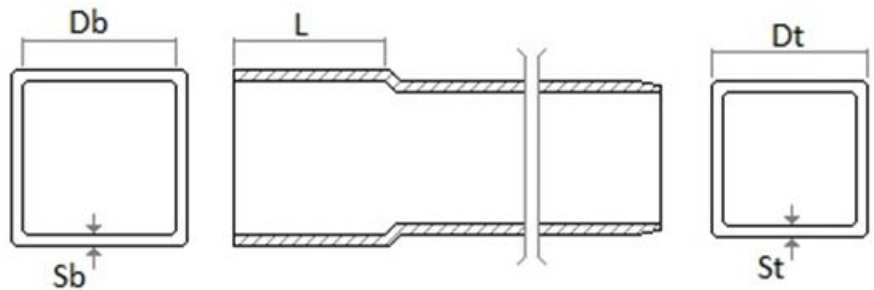

Codice	Colore	Lunghezza mm	Db mm	Dt mm	Sb mm	St mm	L mm	Peso g/m
TQGN12	grigio	2000	100,6	100	2	2	> 66	1150
TPQM12	marrone	2000	100,6	100	2	2	> 66	1150

Materiale: PVC-U

Caratteristiche: Tubo estruso con un sistema produttivo ad alta performance.
Lunghezza tubo comprensiva di bicchiere.