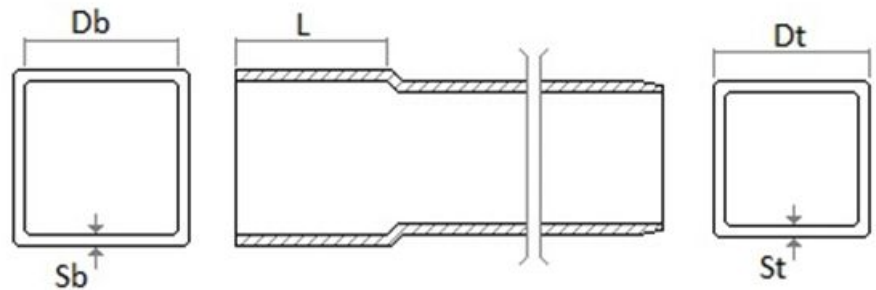

Codice	Colore	Lunghezza mm	Db mm	Dt mm	Sb mm	St mm	L mm	Peso g/m
TQGN81	grigio	1000	80,6	80	1,6	1,6	> 58	750
TPQM81	marrone	1000	80,6	80	1,6	1,6	> 58	750

Materiale: PVC-U

Caratteristiche: Tubo estruso con un sistema produttivo ad alta performance. Lunghezza tubo comprensiva di bicchiere.