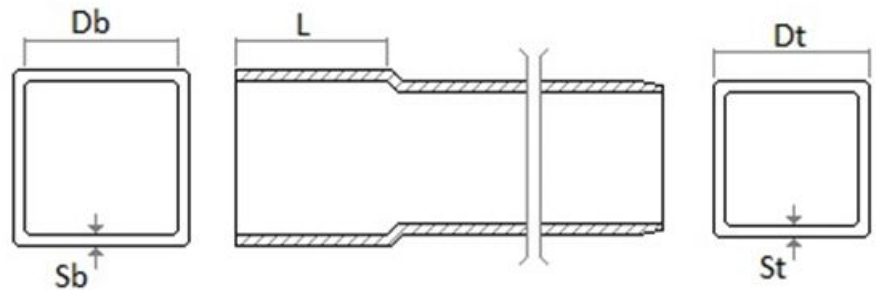

Codice	Colore	Lunghezza mm	Db mm	Dt mm	Sb mm	St mm	L mm	Peso g/m
TQGN83	grigio	3000	80,6	80	1,6	1,6	> 58	750
TPQM83	marrone	3000	80,6	80	1,6	1,6	> 58	750

Materiale: PVC-U

Caratteristiche: Tubo estruso con un sistema produttivo ad alta performance.
Lunghezza tubo comprensiva di bicchiere.