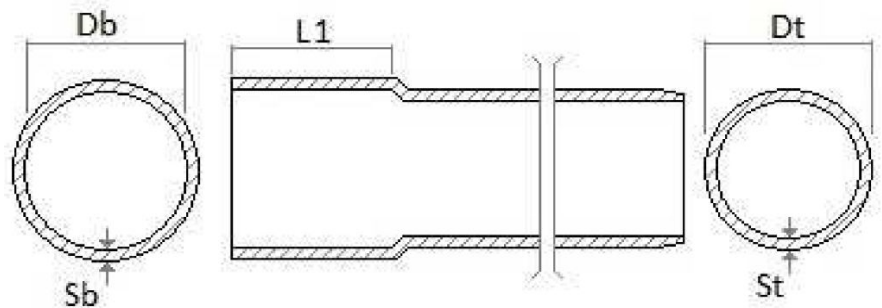

## Tube pluviale ø 63

TDN61

Codice	Colore	Lunghezza mm	Db mm	Dt mm	Sb mm	St mm	L1 mm	Peso g/m
TDM61	marrone	1000	63,5	63	1,5	1,5	> 37	450
TDN61	grigio	1000	63,5	63	1,5	1,5	> 37	450

**Materiale:** PVC-U

**Caratteristiche:** Tubo estruso con un sistema produttivo ad alta performance. Lunghezza tubo comprensiva di bicchiere.

## Tubo pluviale ø 63

TDM62

Codice	Colore	Lunghezza mm	Db mm	Dt mm	Sb mm	St mm	L1 mm	Peso g/m
TDM62	marrone	2000	63,5	63	1,5	1,5	> 37	450
TDN62	grigio	2000	63,5	63	1,5	1,5	> 37	450

**Materiale:** PVC-U

**Caratteristiche:** Tubo estruso con un sistema produttivo ad alta performance. Lunghezza tubo comprensiva di bicchiere.

## Tubo pluviale ø 63

TDN63

Codice	Colore	Lunghezza mm	Db mm	Dt mm	Sb mm	St mm	L1 mm	Peso g/m
TDM63	marrone	3000	63,5	63	1,5	1,5	> 37	450
TDN63	grigio	3000	63,5	63	1,5	1,5	> 37	450

**Materiale:** PVC-U

**Caratteristiche:** Tubo estruso con un sistema produttivo ad alta performance. Lunghezza tubo comprensiva di bicchiere.