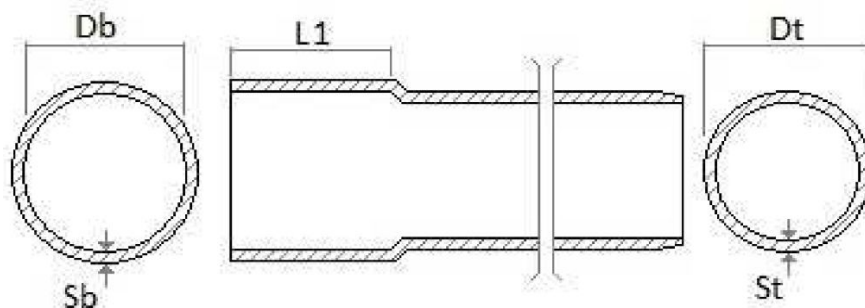

Tube pluviale ø 82

TDM821

Codice	Colore	Lunghezza mm	Db mm	Dt mm	Sb mm	St mm	L1 mm	Peso g/m
TDM821	marrone	1000	82,6	82	1,6	1,6	> 44	660
TDN821	grigio	1000	82,6	82	1,6	1,6	> 44	660

Materiale: PVC-U

Caratteristiche: Tubo estruso con un sistema produttivo ad alta performance. Lunghezza tubo comprensiva di bicchiere.

Tube pluviale ø 82

TDN822

Codice	Colore	Lunghezza mm	Db mm	Dt mm	Sb mm	St mm	L1 mm	Peso g/m
TDM822	marrone	2000	82,6	82	1,6	1,6	> 44	660
TDN822	grigio	2000	82,6	82	1,6	1,6	> 44	660

Materiale: PVC-U

Caratteristiche: Tubo estruso con un sistema produttivo ad alta performance. Lunghezza tubo comprensiva di bicchiere.

Tube pluviale ø 82

TDM823

Codice	Colore	Lunghezza mm	Db mm	Dt mm	Sb mm	St mm	L1 mm	Peso g/m
TDM823	marrone	3000	82,6	82	1,6	1,6	> 44	660
TDN823	grigio	3000	82,6	82	1,6	1,6	> 44	660

Materiale: PVC-U

Caratteristiche: Tubo estruso con un sistema produttivo ad alta performance. Lunghezza tubo comprensiva di bicchiere.