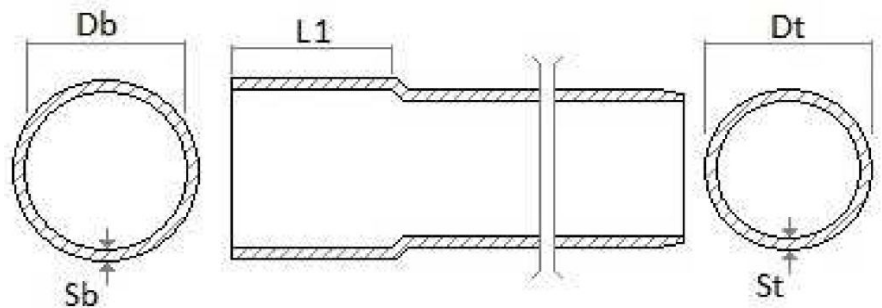

Tube pluviale ø 82

TDM821

Codice	Colore	Lunghezza mm	Db mm	Dt mm	Sb mm	St mm	L1 mm	Peso g/m
TDM821	marrone	1000	82,6	82	1,6	1,6	> 44	660
TDN821	grigio	1000	82,6	82	1,6	1,6	> 44	660

Materiale: PVC-U

Caratteristiche: Tubo estruso con un sistema produttivo ad alta performance. Lunghezza tubo comprensiva di bicchiere.

Tube pluviale ø 82

TDN822

Codice	Colore	Lunghezza mm	Db mm	Dt mm	Sb mm	St mm	L1 mm	Peso g/m
TDM822	marrone	2000	82,6	82	1,6	1,6	> 44	660
TDN822	grigio	2000	82,6	82	1,6	1,6	> 44	660

Materiale: PVC-U

Caratteristiche: Tubo estruso con un sistema produttivo ad alta performance. Lunghezza tubo comprensiva di bicchiere.

Tube pluviale ø 82

TDM823

Codice	Colore	Lunghezza mm	Db mm	Dt mm	Sb mm	St mm	L1 mm	Peso g/m
TDM823	marrone	3000	82,6	82	1,6	1,6	> 44	660
TDN823	grigio	3000	82,6	82	1,6	1,6	> 44	660

Materiale: PVC-U

Caratteristiche: Tubo estruso con un sistema produttivo ad alta performance. Lunghezza tubo comprensiva di bicchiere.