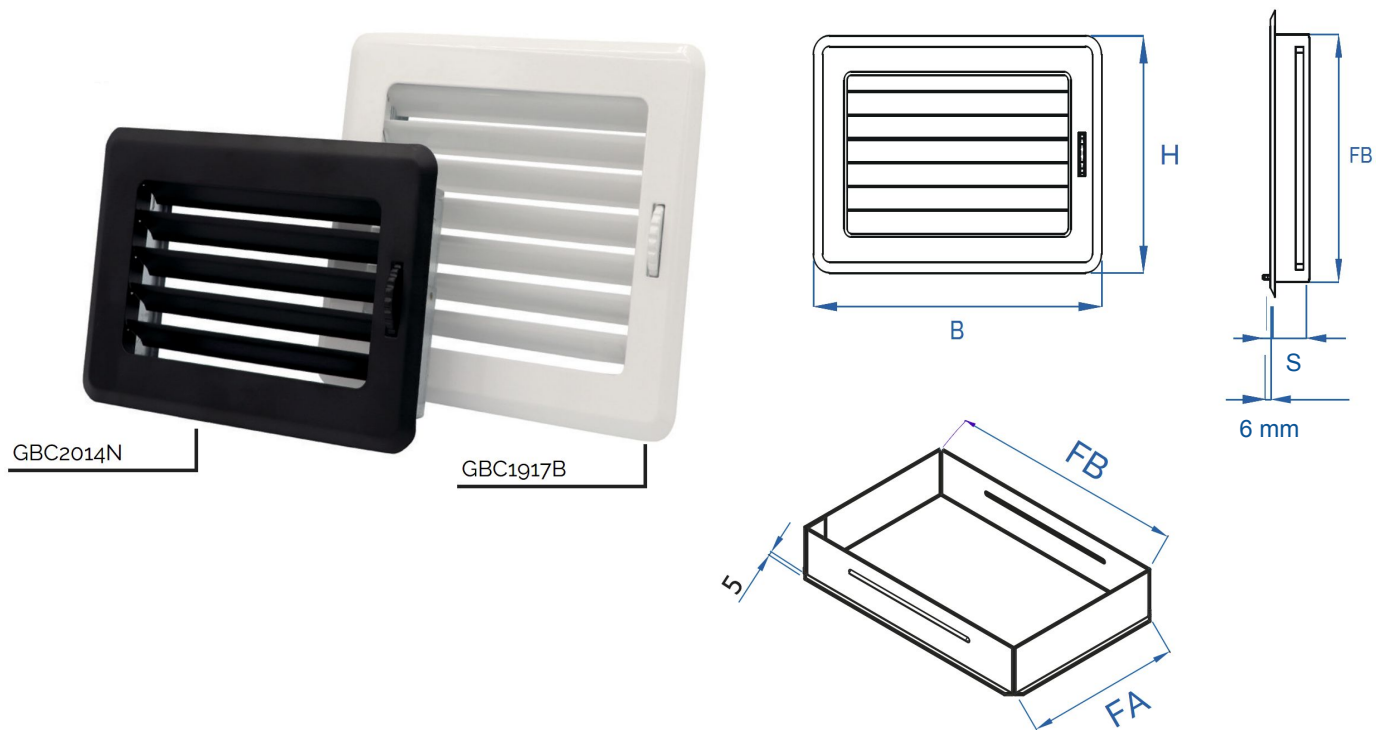

Griglie da incasso con serranda

Codice	Colore	BxH mm	S mm	Foro luce FBxFA mm	Pass Air cm ²
GBC1917B	bianco	195x175	36	165x140	98
GBC1917N	nero	195x175	36	165x140	98
GBC2014B	bianco	195x135	36	165x105	64
GBC2014N	nero	195x135	36	165x105	64

Descrizione: Griglia da incasso per camini

Materiale: Metallo

Caratteristiche: La griglia da incasso per camini è dotata di alette regolabili fino a chiusura. Viene realizzata in acciaio verniciato a polvere e venduta completa di telaio premontato.
Da utilizzare per aerazione / ventilazione camini.