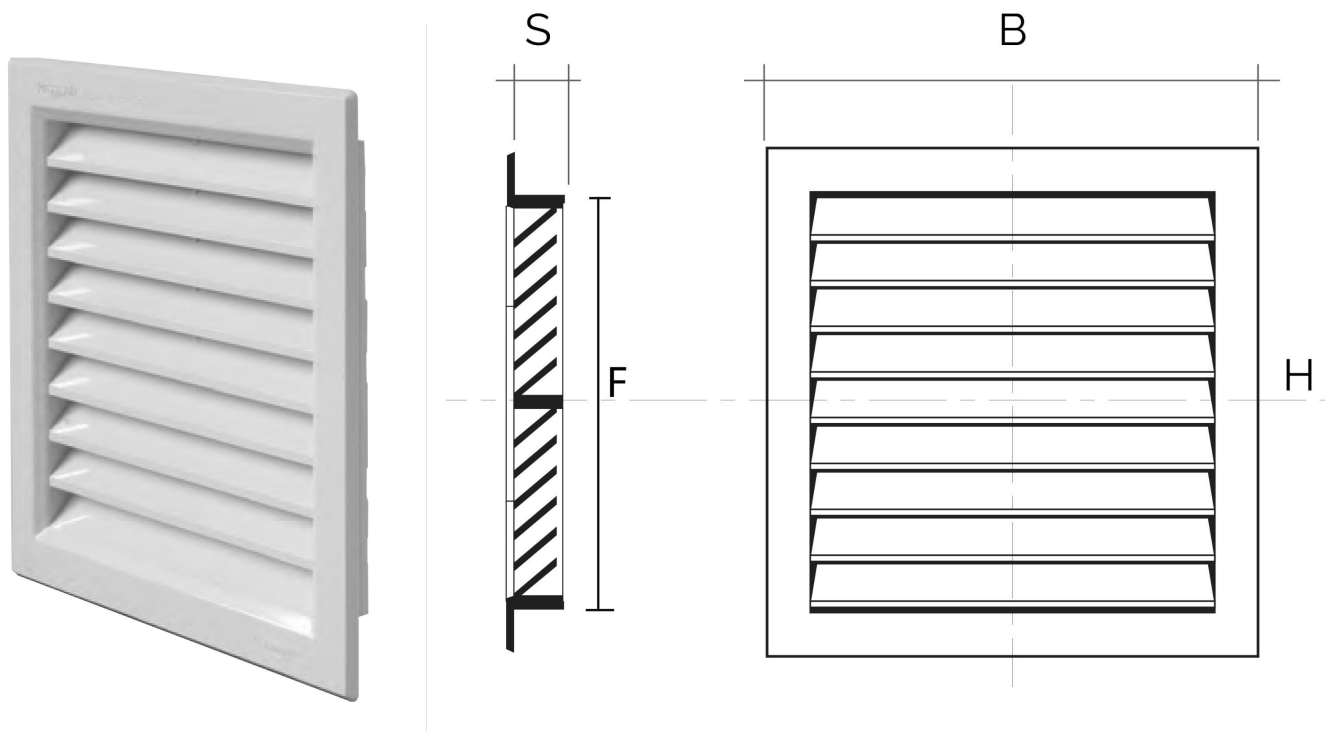

Griglie quadre tipo "G" da incasso

Codice	BxH mm	S mm	Foro F mm	Pass Air cm²	Rete antinsetti
GNR1919B	189x189	17	150x150	100	✓
GNR1919M	189x189	17	150x150	100	✓

Descrizione: Griglia di ventilazione quadrata ad incasso

Materiale: Plastica ABS

Colore: GNR1919B Bianco - GNR1919M Marrone

Caratteristiche: Griglia di ventilazione ad alette inclinate da incasso. Può essere installata sia in ambienti interni sia esterni.