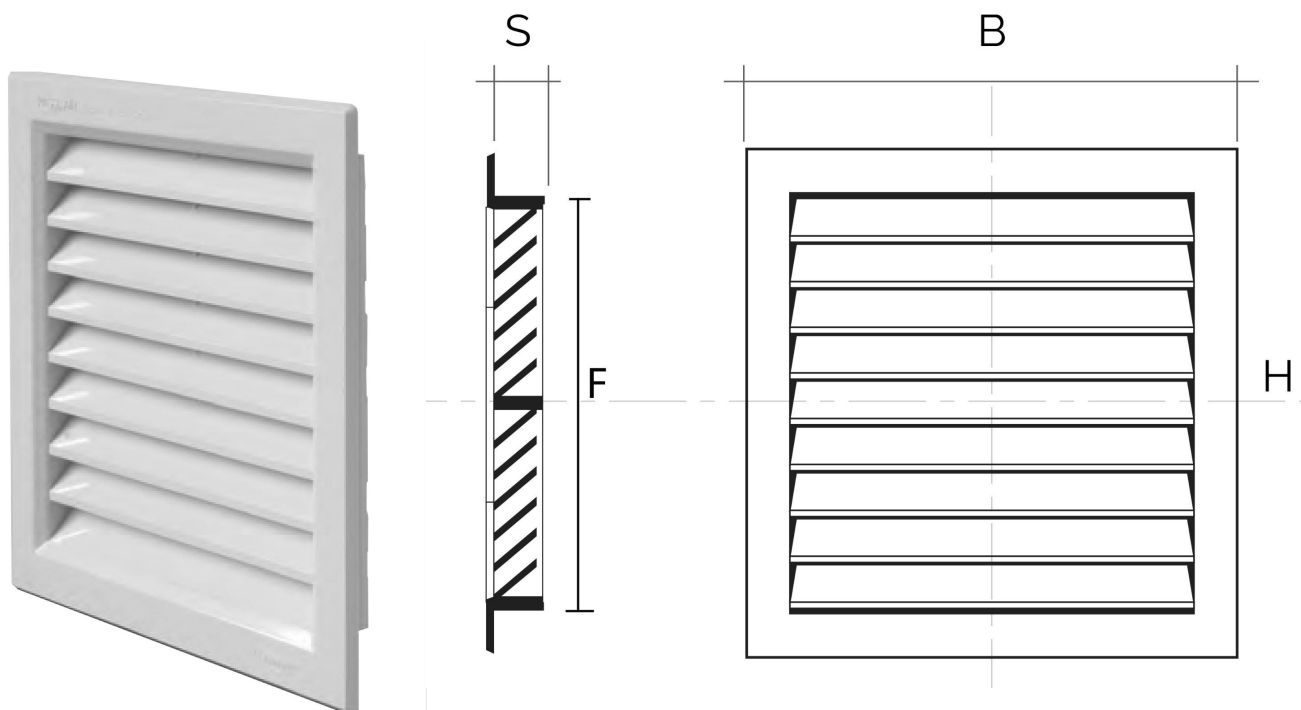

Griglie quadre tipo "G" da incasso

Codice	BxH mm	S mm	Foro F mm	Pass Air cm²	Dosatore aria
GND1919B	189x189	17	150x150	85	✓
GND1919M	189x189	17	150x150	85	✓

Descrizione: Griglia di ventilazione quadrata ad incasso

Materiale: Plastica ABS

Colore: GND1919B Bianco - GND1919M Marrone

Caratteristiche: Griglia di ventilazione quadrata ad incasso con alette inclinate, completa di dosatore per regolare il flusso d'aria. Può essere installata sia in ambienti interni sia esterni.