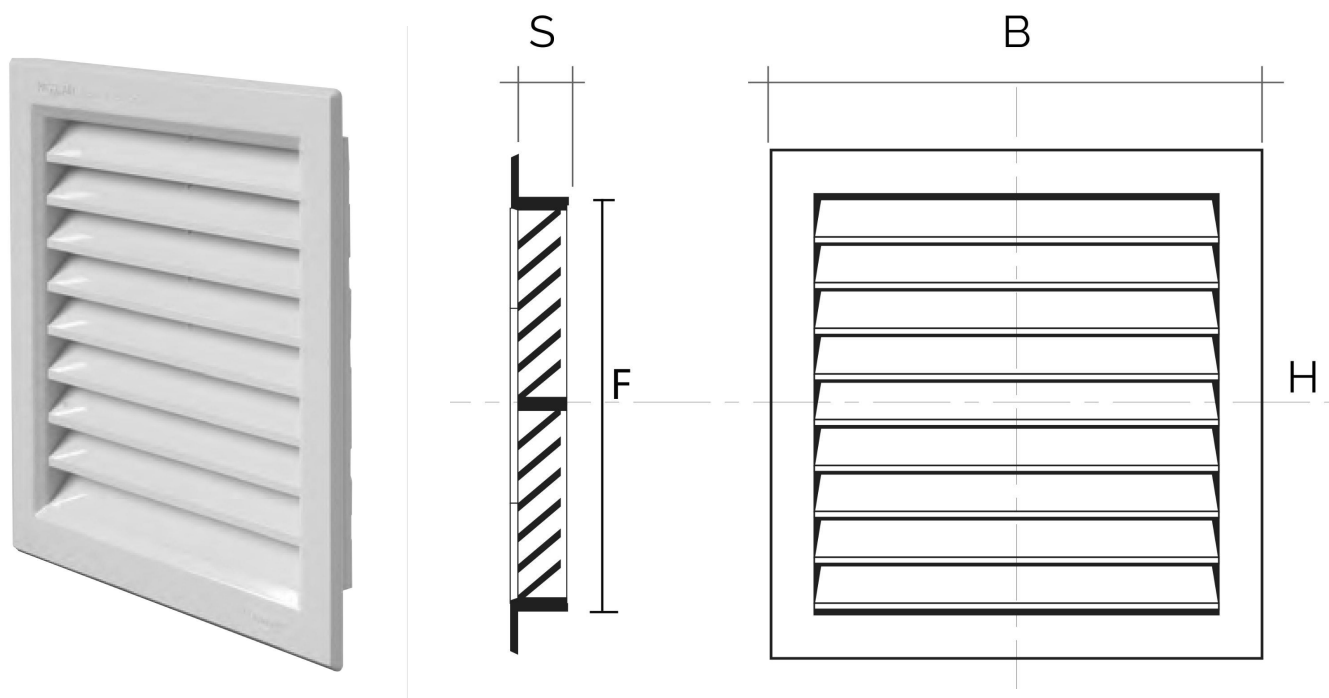

Griglie quadre tipo "G" da incasso

Codice	BxH mm	S mm	Foro F mm	Pass Air cm²	Rete antinsetti + Dosatore aria
GNDR1919B	189x189	17	150x150	85	✓
GNDR1919M	189x189	17	150x150	85	✓

Descrizione: Griglia di ventilazione quadrata ad incasso

Materiale: Plastica ABS

Colore: GNDR1919B Bianco - GNDR1919M Marrone

Caratteristiche: Griglia di ventilazione quadrata ad incasso con alette inclinate, completa di dosatore per regolare il flusso d'aria. Può essere installata sia in ambienti interni sia esterni.