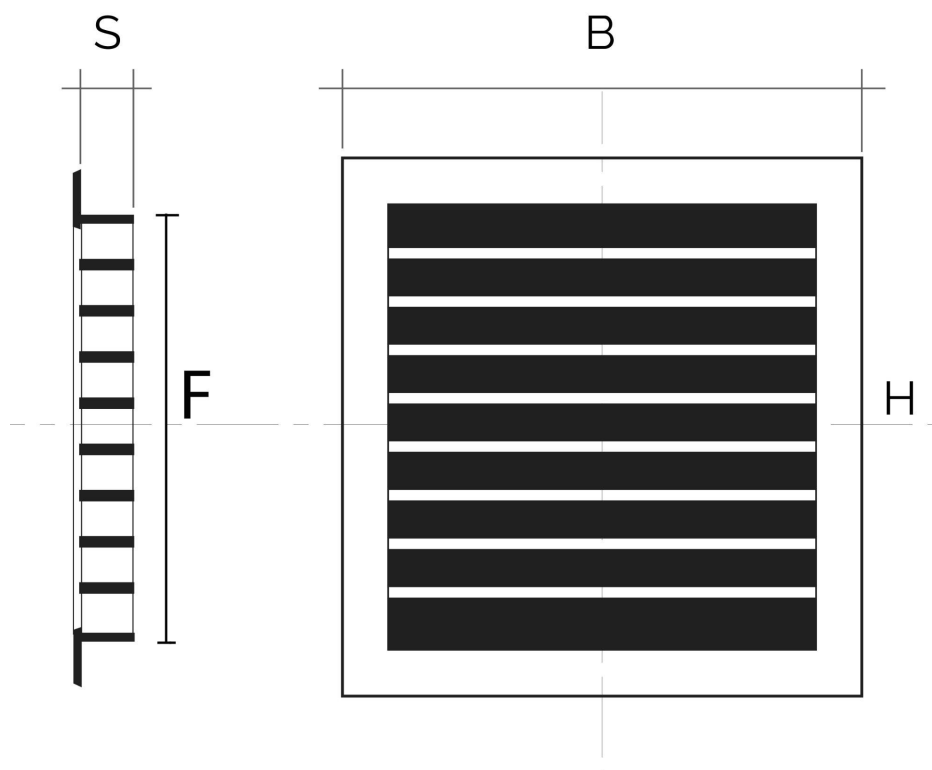

Griglie quadre tipo "G" da incasso

Codice	BxH mm	S mm	Foro F mm	Pass Air cm²	Rete ant insetti
GNO1919B	189x189	17	150x150	160	
GNOR1919B	189x189	17	150x150	100	✓

Descrizione: Griglia di ventilazione quadrata da incasso

Materiale: Plastica ABS

Colore: Bianco

Caratteristiche: Griglia di ventilazione da incasso ad alette dritte.