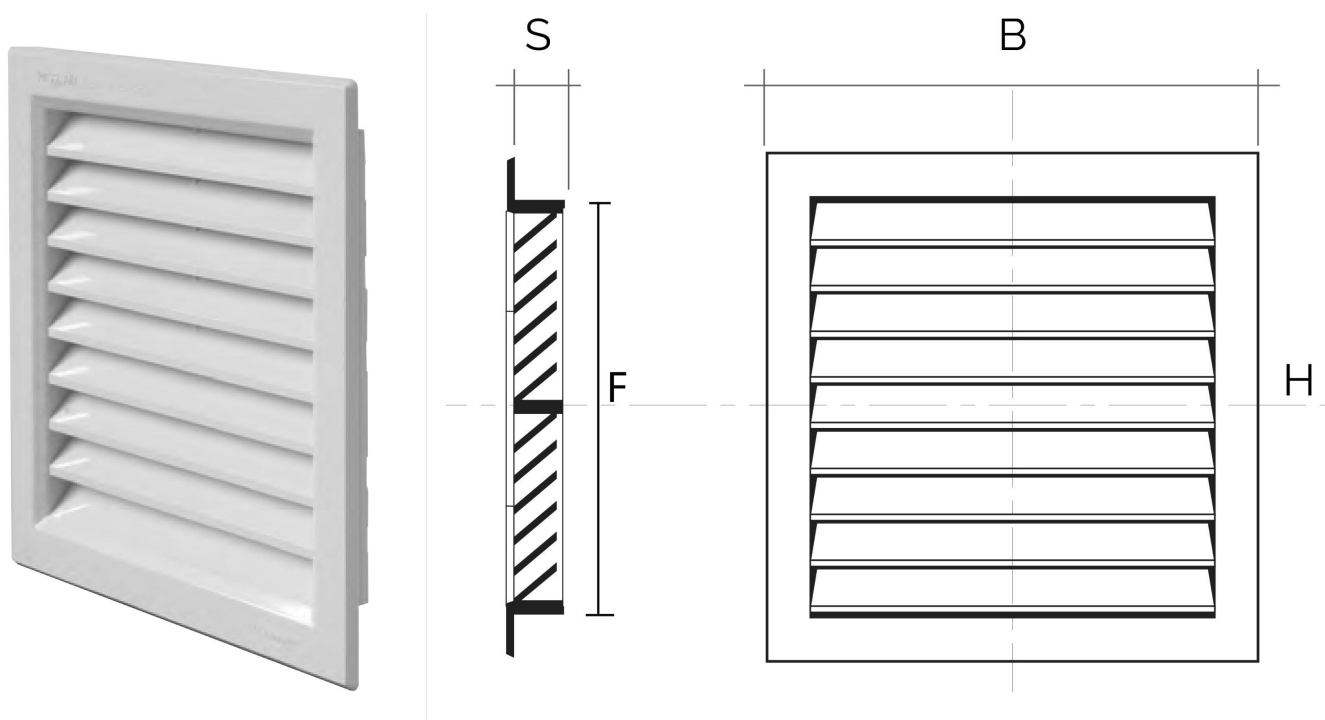

## Griglie quadre tipo "G" da incasso

| Codice         | BxH<br>mm | S<br>mm | Foro F<br>mm | Pass Air<br>cm <sup>2</sup> |
|----------------|-----------|---------|--------------|-----------------------------|
| <b>GN1919B</b> | 189x189   | 17      | 150x150      | 110                         |
| <b>GN1919M</b> | 189x189   | 17      | 150x150      | 110                         |

**Descrizione:** Griglia di ventilazione quadrata ad incasso

**Materiale:** Plastica ABS

**Colore:** GN1919B Bianco - GN1919M Marrone

**Caratteristiche:** Griglia di ventilazione ad alette inclinate da incasso. Può essere installata sia in ambienti interni sia esterni.

**Descrizione:** Griglia di ventilazione quadrata ad incasso

**Materiale:** Plastica ABS

**Colore:** GNR1919B Bianco - GNR1919M Marrone

**Caratteristiche:** Griglia di ventilazione ad alette inclinate da incasso. Può essere installata sia in ambienti interni sia esterni.

**Descrizione:** Griglia di ventilazione quadrata ad incasso

**Materiale:** Plastica ABS

**Colore:** GND1919B Bianco - GND1919M Marrone

**Caratteristiche:** Griglia di ventilazione quadrata ad incasso con alette inclinate, completa di dosatore per regolare il flusso d'aria. Può essere installata sia in ambienti interni sia esterni.