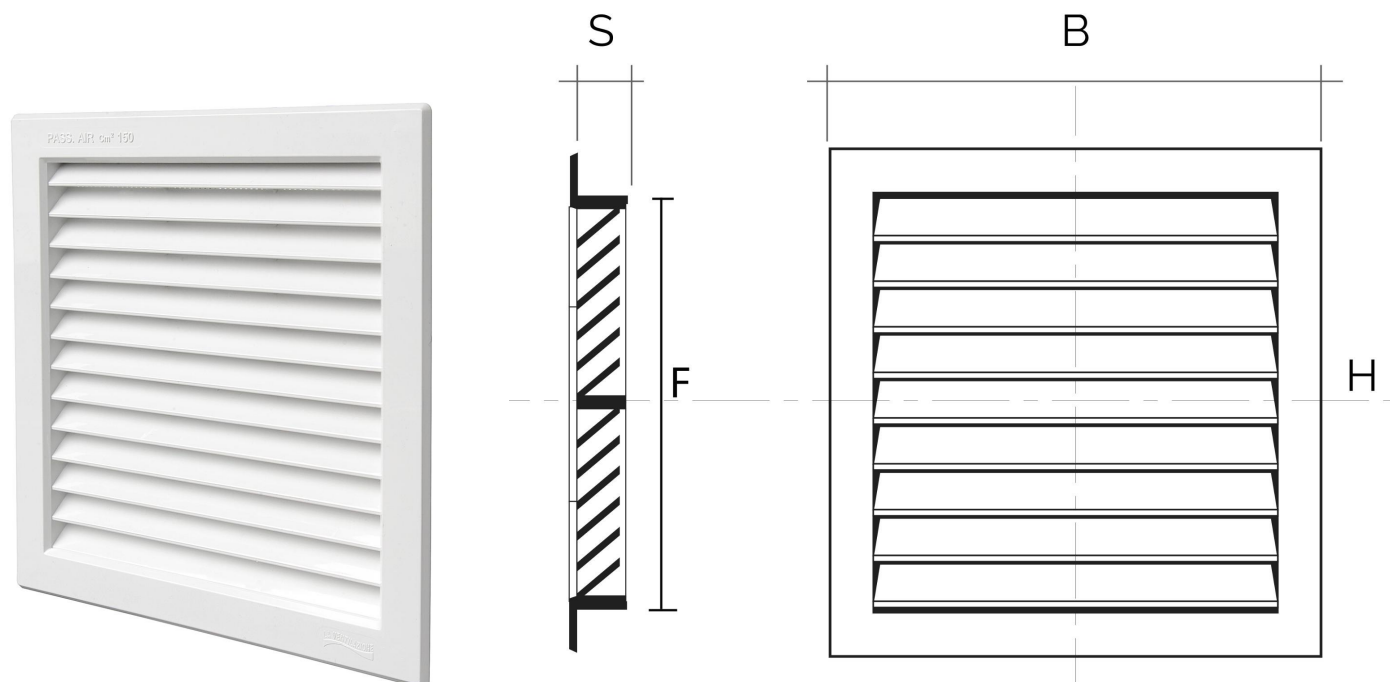

Griglie quadre tipo "G" da incasso

Codice	BxH mm	S mm	Foro F mm	Pass Air cm²	Rete antinsetti
GN2222B	217x217	18	177x177	150	
GNR2222B	217x217	18	177x177	150	✓

Descrizione: Griglia di ventilazione quadrata ad incasso

Materiale: Plastica ABS

Colore: Bianco

Caratteristiche: Griglia di ventilazione da incasso ad alette inclinate. Può essere installata sia in ambienti interni sia esterni.