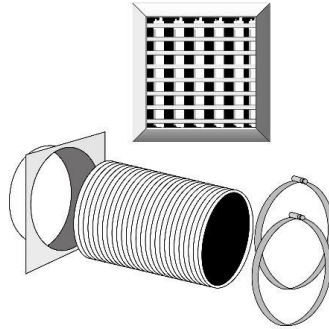

## KIT griglie per camini con tubo flessibile

In ogni kit troverai:

- Griglia per camini con serranda e imbocco.
- Tubo flessibile estensibile da 50 cm a 3 metri
- Raccordo flangiato.
- Fascette.

Codice	Colore	BxH mm	Foro mm	Ø imbocco mm
<b>KITGCSIB1413080</b>	allu. bianco	140x130	111x111	80
<b>KITGCSIB1413100</b>	allu. bianco	140x130	111x111	100
<b>KITGCSIB1818120</b>	allu. bianco	180x180	153x153	120
<b>KITGCSIB1818140</b>	allu. bianco	180x180	153x153	140
<b>KITGCSIB2020150</b>	allu. bianco	200x200	183x183	150

**Descrizione:** Kit griglie per camini con tubo flessibile

**Materiale:** Metallo

**Caratteristiche:** Il kit è stato ideato per avere a disposizione all'interno di una unica scatola tutto il necessario per il montaggio, della griglia e della raccorderia per canne fumarie stufe e camini.