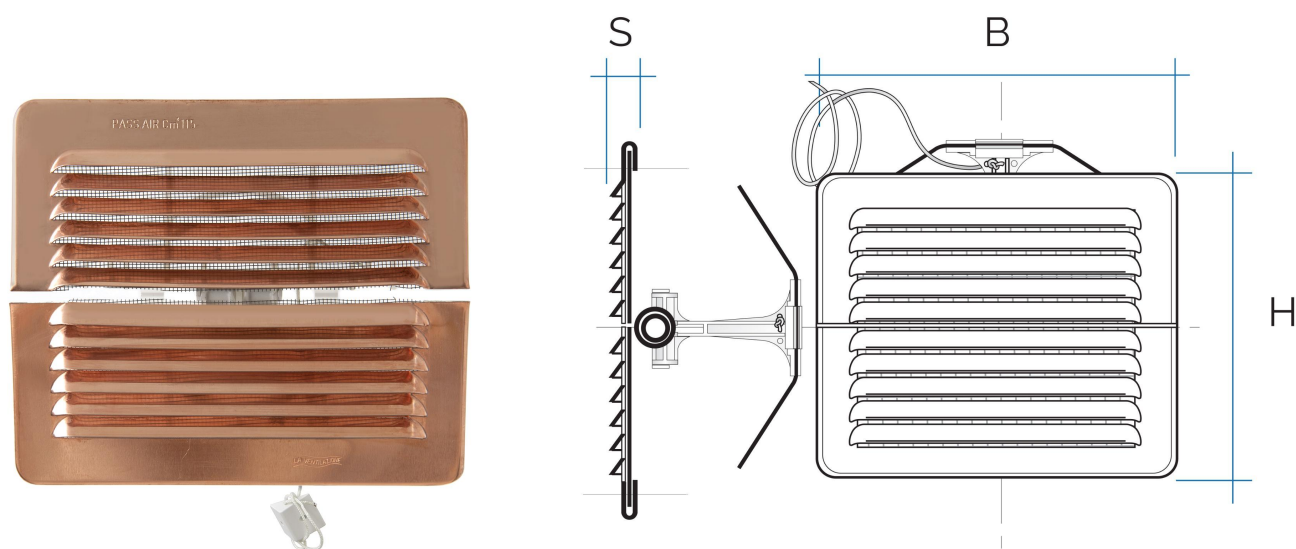

Griglie Dentro/Fuori in metallo

 = Griglia idonea per ambienti salini

	Codice	BxH mm	S mm	Ø Foro min-max mm	Pass Air cm ²	Rete ant insetti
	LBDFR1916AB	193x165	8	100-140	115	✓
	LBDFR1916RA	193x165	8	100-140	115	✓

Descrizione: Griglia di ventilazione pieghevole con molle di fissaggio

Materiale: Metallo

Colore: LBDFR1916AB Alluminio bianco - LBDFR1916RA Rame

Caratteristiche: La griglia Dentro/Fuori, pratica, sicura, robusta e innovativa consente la posa in opera dall'interno senza alcun utilizzo di scale o ponteggi con conseguente notevole vantaggio economico. La griglia è dotata di un filo di sicurezza qualora dovesse sfuggire di mano durante il montaggio.

Griglie Dentro/Fuori in metallo

 = Griglia idonea per ambienti salini

Codice	BxH mm	S mm	Ø Foro min-max mm	Pass Air cm ²	Rete antinsetti
LADFR2323AB	228x228	8	160-200	215	✓
LADFR2323RA	228x228	8	160-200	215	✓

Descrizione: Griglia di ventilazione pieghevole con molle di fissaggio

Materiale: Metallo

Colore: LADFR2323AB Alluminio bianco - LADFR2323RA Rame

Caratteristiche: La griglia Dentro/Fuori, pratica, sicura, robusta e innovativa consente la posa in opera dall'interno senza alcun utilizzo di scale o ponteggi con conseguente notevole vantaggio economico. La griglia è dotata di un filo di sicurezza qualora dovesse sfuggire di mano durante il montaggio.