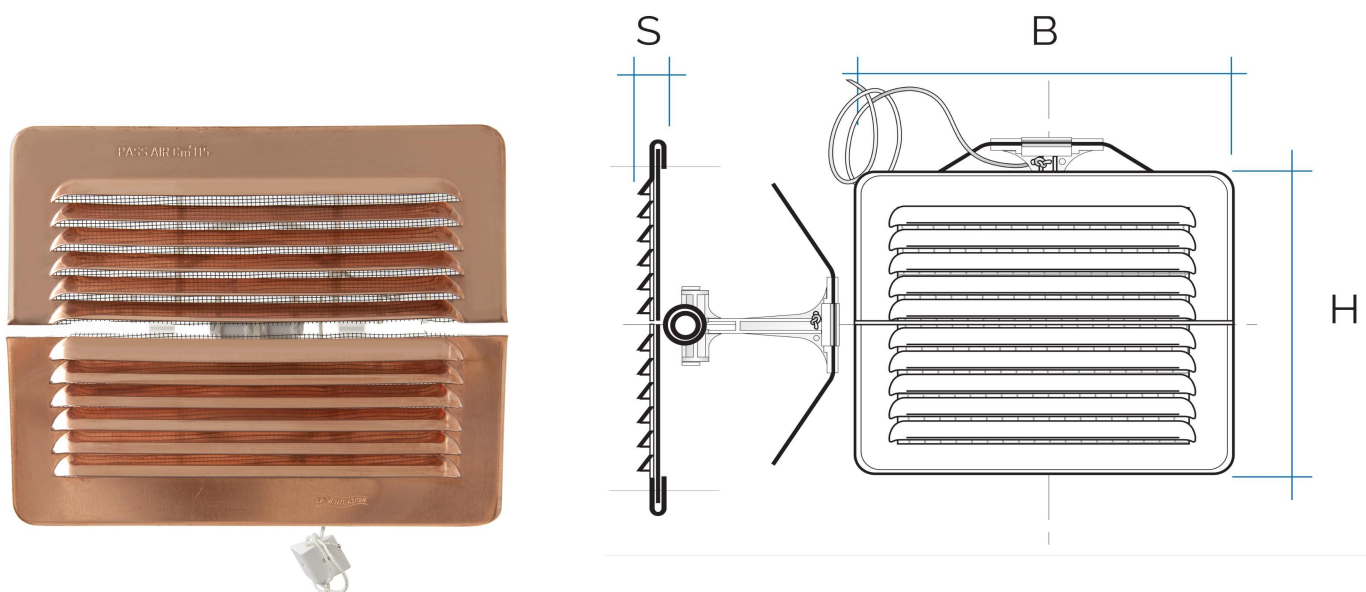

Griglie Dentro/Fuori in metallo

 = Griglia idonea per ambienti salini

	Codice	BxH mm	S mm	Ø Foro min-max mm	Pass Air cm ²	Rete ant insetti
	LBDFR1916AB	193x165	8	100-140	115	✓
	LBDFR1916RA	193x165	8	100-140	115	✓

Descrizione: Griglia di ventilazione pieghevole con molle di fissaggio

Materiale: Metallo

Colore: LBDFR1916AB Alluminio bianco - LBDFR1916RA Rame

Caratteristiche: La griglia Dentro/Fuori, pratica, sicura, robusta e innovativa consente la posa in opera dall'interno senza alcun utilizzo di scale o ponteggi con conseguente notevole vantaggio economico. La griglia è dotata di un filo di sicurezza qualora dovesse sfuggire di mano durante il montaggio.

Griglie Dentro/Fuori in metallo

 = Griglia idonea per ambienti salini

Codice	BxH mm	S mm	Ø Foro min-max mm	Pass Air cm ²	Rete antinsetti
LADFR2323AB	228x228	8	160-200	215	✓
LADFR2323RA	228x228	8	160-200	215	✓

Descrizione: Griglia di ventilazione pieghevole con molle di fissaggio

Materiale: Metallo

Colore: LADFR2323AB Alluminio bianco - LADFR2323RA Rame

Caratteristiche: La griglia Dentro/Fuori, pratica, sicura, robusta e innovativa consente la posa in opera dall'interno senza alcun utilizzo di scale o ponteggi con conseguente notevole vantaggio economico. La griglia è dotata di un filo di sicurezza qualora dovesse sfuggire di mano durante il montaggio.