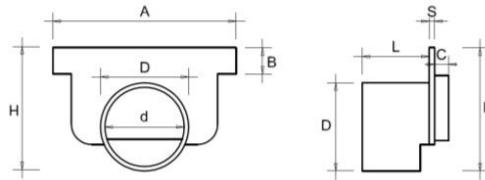

Testata unica per canale 100 **PRATIKO**

TCB100

TCM100

TCA100

Codice	A mm	B mm	C mm	d mm	D mm	H mm	L mm	S mm	Peso g
TCB100	104	15	8	44	50	70	38	3	48
TCM100	104	15	8	75	80	100	38	3	66
TCA100	104	15	8	100	110	130	38	3	135

Materiale: PVC-U

Colore: Grigio chiaro

Caratteristiche: Lo scarico è dotato di linea di prefettura per consentire l'apertura con utensili

FIRST PLAST S.r.l.
Località Isola Grande
17041 ALTARE (SV) - ITALIA
Tel. +39 019 58511
Email: infocor@firstcor.com