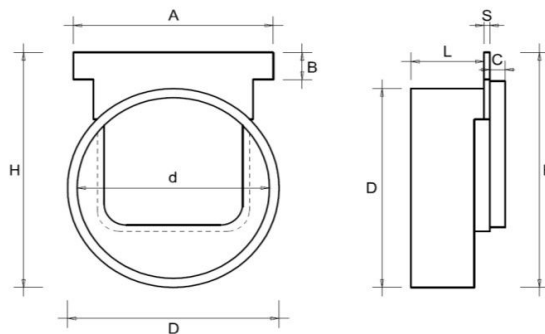

Testata unica per canale 100 **PRATIKO**

TCB100

TCM100

TCA100

Codice	A mm	B mm	C mm	d mm	D mm	H mm	L mm	S mm	Peso g
TCB100	104	15	8	44	50	70	38	3	48
TCM100	104	15	8	75	80	100	38	3	66
TCA100	104	15	8	100	110	130	38	3	135

Materiale: PVC-U

Colore: Grigio chiaro

Caratteristiche: Lo scarico è dotato di linea di prefettura per consentire l'apertura con utensili

FIRST PLAST S.r.l.
Località Isola Grande
17041 ALTARE (SV) - ITALIA
Tel. +39 019 58511
Email: infocor@firstcor.com