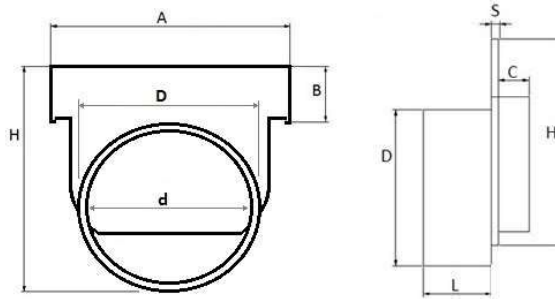

Testata unica per canale 100 **PRATIKO**

TCB100

TCM100

TCA100

Codice	A mm	B mm	C mm	d mm	D mm	H mm	L mm	S mm	Peso g
TCB100	104	15	8	44	50	70	38	3	48
TCM100	104	15	8	75	80	100	38	3	66
TCA100	104	15	8	100	110	130	38	3	135

Materiale: PVC-U

Colore: Grigio chiaro

Caratteristiche: Lo scarico è dotato di linea di prefettura per consentire l'apertura con utensili

FIRST PLAST S.r.l.
Località Isola Grande
17041 ALTARE (SV) - ITALIA
Tel. +39 019 58511
Email: infocor@firstcor.com