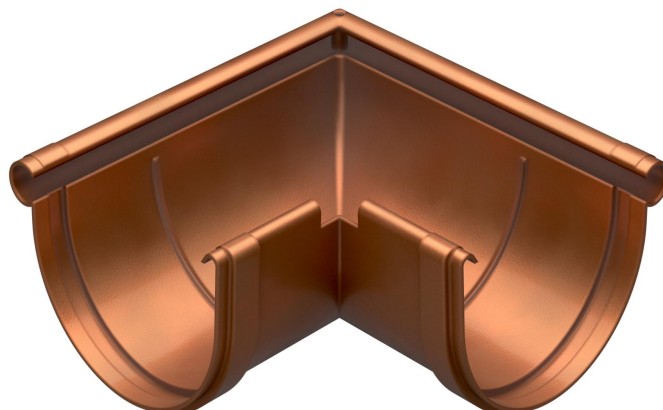

Angolare esterno per canale di gronda \varnothing 145 **CUPRAELITE**

CUPRAELITE

Codice	Colore	lunghezza mm	larghezza mm	altezza mm	Peso g	Canale gronda abbinabile
AE145R	effetto ramato	226	226	101	230	GR145R3

Materiale: Tecnopolimeri

Caratteristiche: L'angolare va incollato ai canali di gronda inserendo questi negli appositi incavi. Utilizzare colla saldante per PVC (COFxxx), previa pulizia delle superfici.