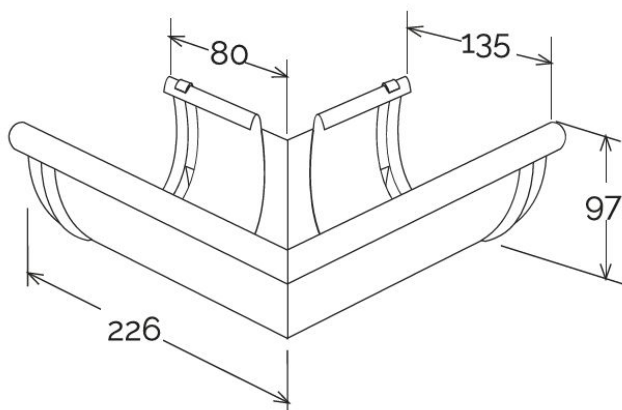

Angolare esterno per canale di gronda \varnothing 145 **CUPRAELITE**

CUPRAELITE

Codice	Colore	lunghezza mm	larghezza mm	altezza mm	Peso g	Canale gronda abbinabile
AE145R	effetto ramato	226	226	101	230	GR145R3

Materiale: Tecnopolimeri

Caratteristiche: L'angolare va incollato ai canali di gronda inserendo questi negli appositi incavi. Utilizzare colla saldante per PVC (COFxxx), previa pulizia delle superfici.