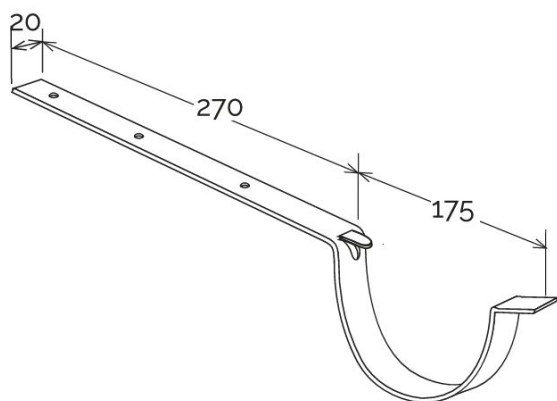

Cicogna in lamiera per canale di gronda \varnothing 145 **CUPRAELITE**

CUPRAELITE

Sezione GR145

Codice	Colore	lunghezza mm	larghezza mm	altezza mm	Peso g	Canale gronda abbinabile
CI145R	effetto ramato	445	20	105	278	GR145R3

Materiale: Lamiera verniciata

Caratteristiche: La cicogna può essere fissata sotto tetto con viti attraverso i fori disponibili (\varnothing 5,5 mm).