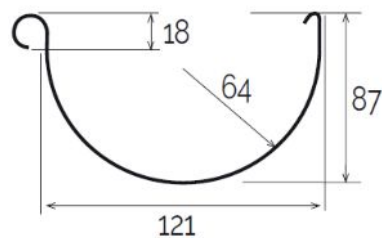

Cicogna in lamiera per canale di gronda \varnothing 145 **CUPRAELITE**

CUPRAELITE

Sezione GR145

Codice	Colore	lunghezza mm	larghezza mm	altezza mm	Peso g	Canale gronda abbinabile
CI145R	effetto ramato	445	20	105	278	GR145R3

Materiale: Lamiera verniciata

Caratteristiche: La cicogna può essere fissata sotto tetto con viti attraverso i fori disponibili (\varnothing 5,5 mm).