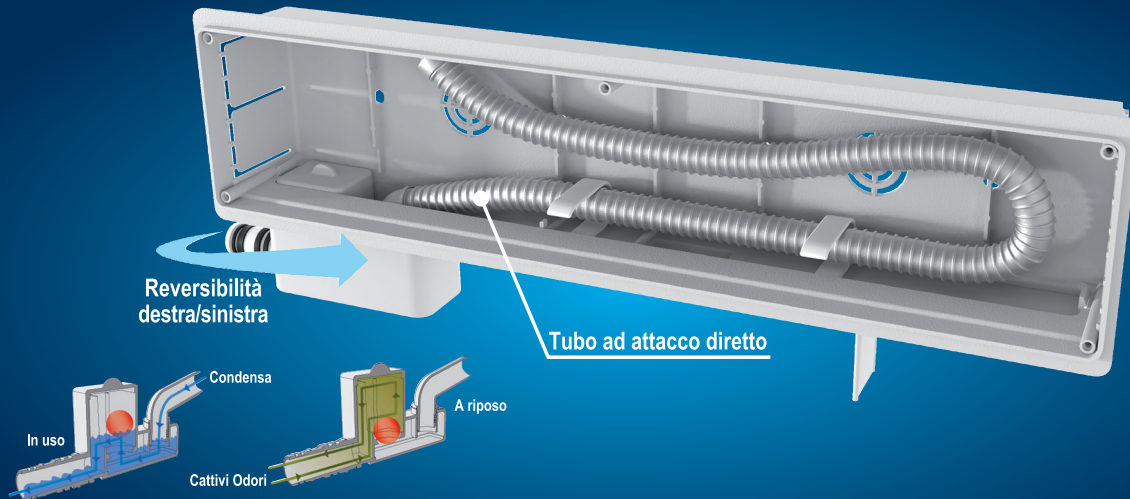

FIRSTBOX

MOD. DEPOSITATO

NOVITÀ

LA PRIMA CASSETTA DI PREDISPOSIZIONE REVERSIBILE CON SIFONE A SECCO AD ATTACCO DIRETTO

SISTEMA INNOVATIVO:

Scarico condensa direttamente collegato al sifone a secco

Reversibilità
destra/sinistra

Maggiore isolamento
dei cavi elettrici

Assenza di acqua libera nella
parte bassa della cassetta

Mai più detriti nelle condotte di
scarico nella fase di installazione

Mai più tracimazioni in caso di
intasamento nella condotta di scarico

Mai più ristagni di condensa
cause di muffe e batteri

Elevata riduzione dei ponti termici, causa
di macchie di umidità sulla parete

	CODICE	Dimensioni mm	COLORE	
<p>Completo di kit viti per il fissaggio del coperchio. Dima in cartone da utilizzare come protezione in fase di installazione. Tubo per collegamento split lunghezza 60 cm. Raccordo per attacco tubo Ø 16/18 e Ø18/20 mm completo di O-ring. Bolla incorporata.</p>				
<p>50 mm</p>	FBOX50	430x160x50	bianco	20
<p>65 mm</p>	FBOX65	430x160x65	bianco	16