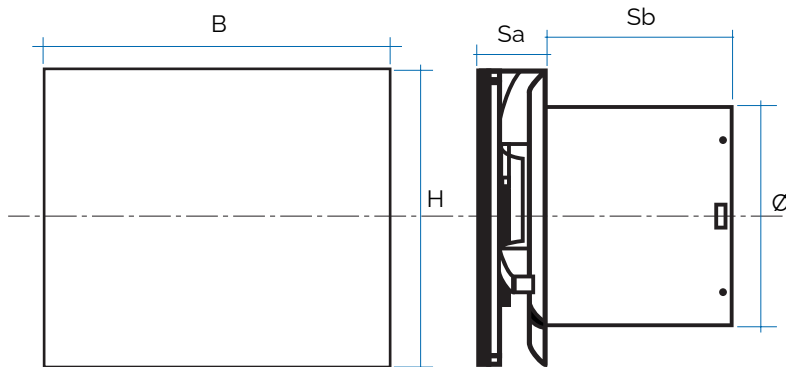

Aspiratori elicoidali da parete

Cover frontale in vetro temperato opaco

IPX4

Resistente a spruzzi d'acqua

230V/50 Hz

Codice	Colore	Ø mm	Sa	Sb	BxH mm	P watt	Portata m ³ /h	Rumore dB	
AA10VE	bianco	97	35	100	160x140	8	90	30	
AA12VE	bianco	115	35	100	180x155	11	130	33	in scatola appendibile

IPX4

Resistente a spruzzi d'acqua

230V/50 Hz

Codice	Colore	Ø mm	Sa	Sb	BxH mm	P watt	Portata m ³ /h	Rumore dB	
AA8E	bianco	78	10	71	122x122	10	50	30	

in scatola appendibile