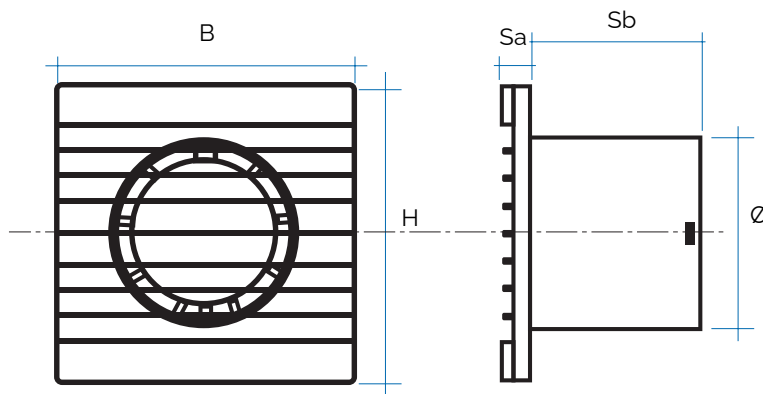

Aspiratori elicoidali da parete

Cover frontale in vetro temperato opaco

IPX4

Resistente a spruzzi d'acqua

230V/50 Hz

Codice	Colore	Ø mm	Sa	Sb	BxH mm	P watt	Portata m ³ /h	Rumore dB	
AA10VE	bianco	97	35	100	160x140	8	90	30	
AA12VE	bianco	115	35	100	180x155	11	130	33	in scatola appendibile

IPX4

Resistente a spruzzi d'acqua

230V/50 Hz

Codice	Colore	Ø mm	Sa	Sb	BxH mm	P watt	Portata m ³ /h	Rumore dB	
AA8E	bianco	78	10	71	122x122	10	50	30	

in scatola appendibile